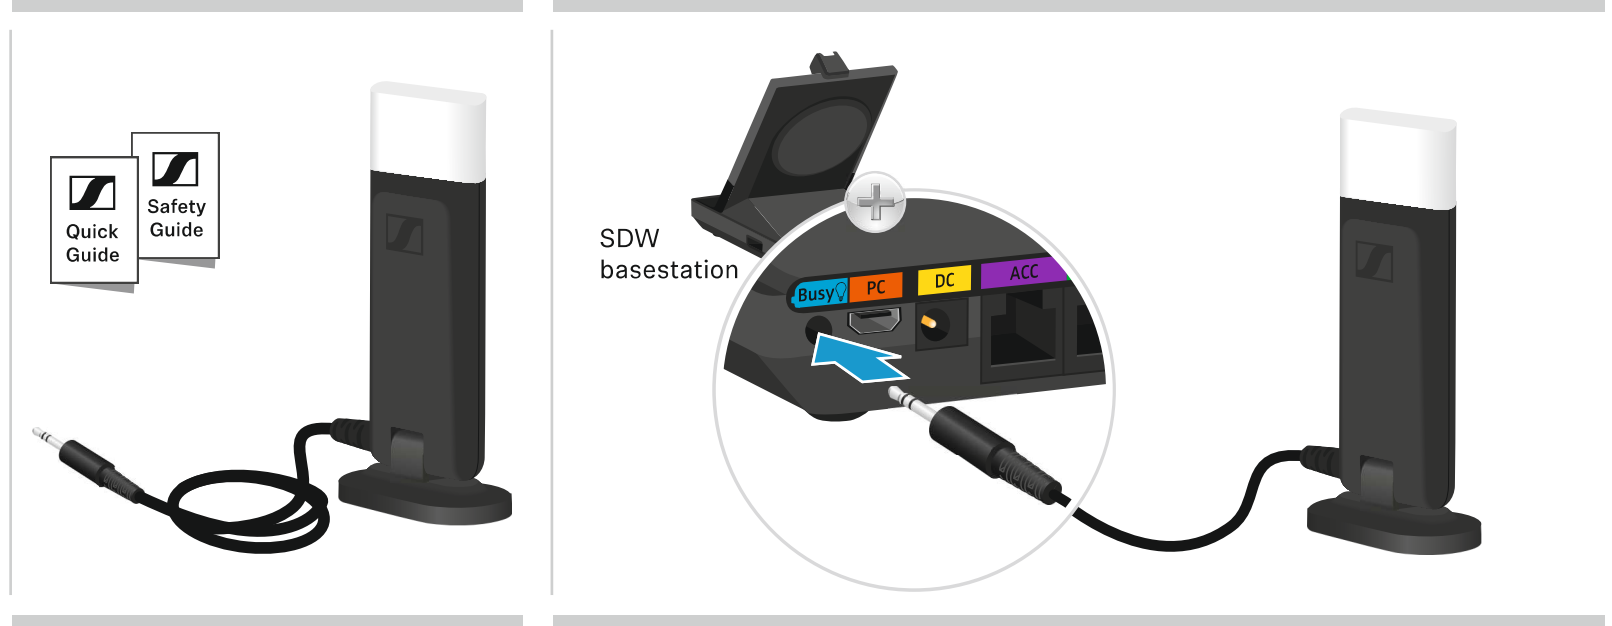

SV Snabbguide
FI Pikaopas
PL Skrócona instrukcja obsługi

RU Краткое руководство
TR Hızlı Kılavuz
JA クイックガイド
ID Panduan Cepat

Innehåll i förpackningen | Pakkauksen sisältö | Zawartość opakowania | Содержимое упаковки | Kutunun içeriği | パッケージ内容 | Isi kemasan

Ansluta Busy light | Busy light in kytkeminen | Podłączenie diody zajętości | Подключение Busy light | Meşgul ışığı birimini bağlama | Busy light の接続 | Menghubungkan Busy light

Detaljerad information | Yksityiskohtaiset tiedot | Szczegółowe informacje | Подробная информация | Ayrıntılı bilgi | 詳細情報 | Informasi terperinci

Montera Busy light på ett skrivbord eller en dator | Busy lightin asentaminen työpöydälle tai tietokoneeseen | Mocowanie diody zajętości do biurka lub komputera | Установка Busy light на столе или компьютере | Meşgul ışığını masaya veya bilgisayara monte etme | デスクまたはコンピュータへの Busy light の取り付け | Memasang Busy light pada meja atau komputer

Översikt av LED-belysningen | LED-merkkivalojen yleiskatsaus | Przegląd stanów diody LED | Обзор светодиодных индикаторов | LED göstergelere genel bakış | LED 表示の概要 | Gambaran umum tentang indikasi LED