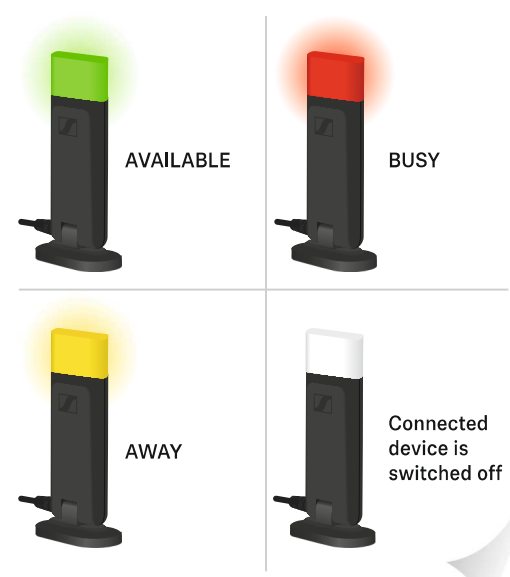

SENNHEISER

UI 10 BL

Busy light
2.5 mm
jack plug

EN Quick Guide

DE Kurzanleitung

FR Guide express

IT Guida rapida

ES Guía rápida

PT Guia Rápido

NL Mini handleiding

EL Σύντομες οδηγίες

DA Kvikvejledning

Package contents | Lieferumfang | Contenu de la boîte |
Contenuti della confezione | Contenido del embalaje |
Conteúdo da embalagem | Inhoud verpakking | Περιεχόμενα
συσκευασίας | Pakkens indhold

Connecting the Busy light | Busy light anschließen | Connecter la Busy light | Connessione alla Busy light |
Conexión de Busy light | Ligar o Busy light | De Busy light aansluiten | Σύνδεση του Busy light | Tilslutning af Busy light

SDW
basestation

Detailed information | Ausführliche Informationen |
Informations détaillées | Informazioni dettagliate |
Información detallada | Informação detalhada |
Gedetailleerde informatie | Λεπτομερείς πληροφορίες |
Detaljeret information

Mounting the Busy light to a desk or computer | Busy light an einem Schreibtisch oder Computer befestigen |
Monter la Busy light sur un bureau ou un ordinateur | Installazione della Busy light su una scrivania o un computer |
Montaje de Busy light en un escritorio u ordenador | Montar o Busy light numa secretária ou computador |
De Busy light bevestigen aan een bureau of computer | Τοποθέτηση του Busy light σε γραφείο ή υπολογιστή |
Montering af Busy light på et skrivebord eller en computer

Overview of the LED indications | Übersicht der LED-Anzeigen |
Aperçu des indications LED | Panoramica degli indicatori LED |
Resumen de los indicadores LED | Vista geral das indicações
LED | Overzicht van de indicatielampjes | Επισκόπηση των
ενδείξεων LED | Oversight over indikatorlampens signaler

Sennheiser Communications A/S