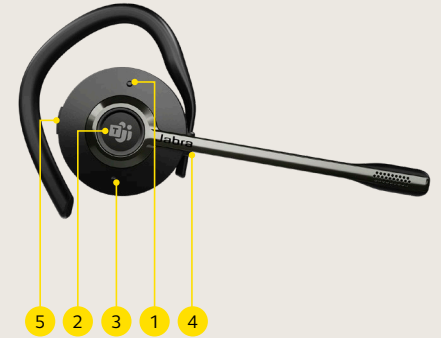

SO VERWENDEN SIE IHR HEADSET

1. 1 1x drücken
2. 2 1x drücken
3. 3 1x drücken
4. 4 Ladeanschluss
5. 5 Während eines Anrufs 1x drücken

Weitere Informationen erhalten Sie auf jabra.com.de/supportpages

	FEATURES	VORTEILE	
Konnektivität	Computer	Jabra Link 400 DECT-Adapter mit USB-A- oder USB-C-Variante. Hohe, sichere Reichweite von bis zu 150 m, ausgehend von Ihrem Computer	
	Single-Konnektivität	Verbindung mit Ihrem Computer	
	Geräte-Pairing	Verbinden Sie ein einzelnes Headset mit Ihrem Computer. Konferenzgespräche mit bis zu 3 zusätzlichen Headsets	
Audio	Mikrofon	Dual-Mikrofon – Unidirektionales ECM- und analoges MEMS-System (Stereo/Mono) Unidirektionales ECM-Mikrofon (Convertible)	
	Lautsprecher	Erstklassige, professionelle Sprachqualität	
	Sidetone	Ja	
	Stereo-Sound	Ja – nur Stereo-Variante	
	Sicherheit	DECT-Sicherheitsstufe C	Nutzt FIPS 140-2 Algorithmen und geht somit über die DECT-Sicherheitsstufe C hinaus
Benutzerfreundlichkeit	Wiederaufladbarer Akku	Bis zu 13 Stunden Akkulaufzeit für die Stereo- und Mono-Variante, bis zu 9 Stunden für die Convertible-Variante. Ersatzakku als Zubehör für die Stereo- und Mono-Variante erhältlich	
	Busylight	Busylight dient als „Bitte nicht stören“-Hinweis, um Unterbrechungen zu vermeiden	
	Einfaches Laden	Ladekabel im Lieferumfang enthalten	
	Optionale Basisstation	Einfaches Laden und Andocken mit der optional erhältlichen Basisstation	
	Anrufsteuerung	Anrufe annehmen/abweisen, Lautstärkeregelung, Stummschaltung	
Tragekomfort	Ohrkissen	Die weichen, bequemen Kunstleder-Ohrkissen verfügen über eine geringe Klemmkraft und verhindern so Wärmeentwicklung. Für ganztägigen Tragekomfort.	
	Leichtes Design	Stereo: 83 g, Mono: 57 g, Convertible: 21 g	
	Gehörschutz	SafeTone™ 2.0 (enthält PeakStop™, intelligenten Schutz vor akustischem Schock, Sprachnivellierung und IntelliTone™ 2.0)	
Softwareintegration	Geräte-Management und Firmware-Upgrades	Management und Konfiguration über Jabra Xpress und Jabra Direct	
Varianten	UC- und MS-Varianten	Auswahl zwischen UC- und Microsoft Teams Varianten	
	Tragestile	Stereo, Mono und Convertible. Im Lieferumfang der Convertible-Variante enthalten: Ohrhaken, Nackenbügel und Überkopfbügel	
Zertifizierungen		Für Microsoft Teams zertifiziert. Erfüllt den Standard für Premium Open Office Mikrofone (Stereo- und Mono-Varianten)